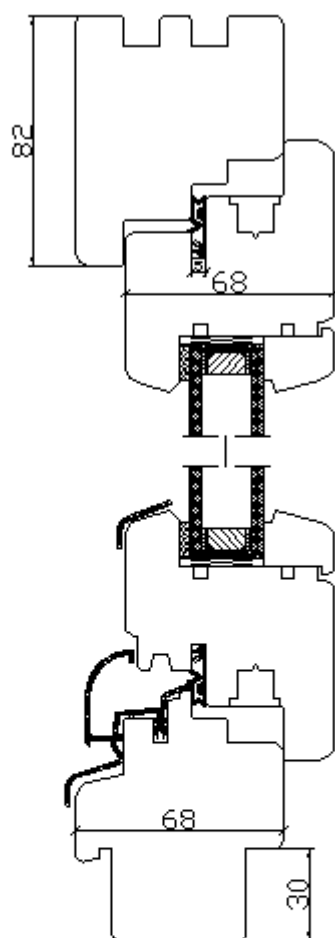

PROFIL 68mm

RUCHOMY SŁUPEK