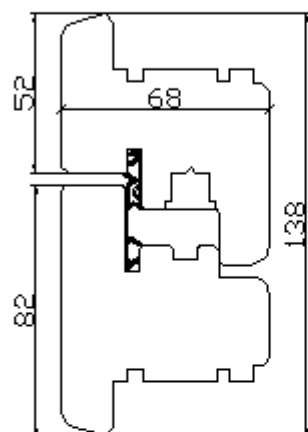

PROFIL 68mm

RUCHOMY SŁUPEK